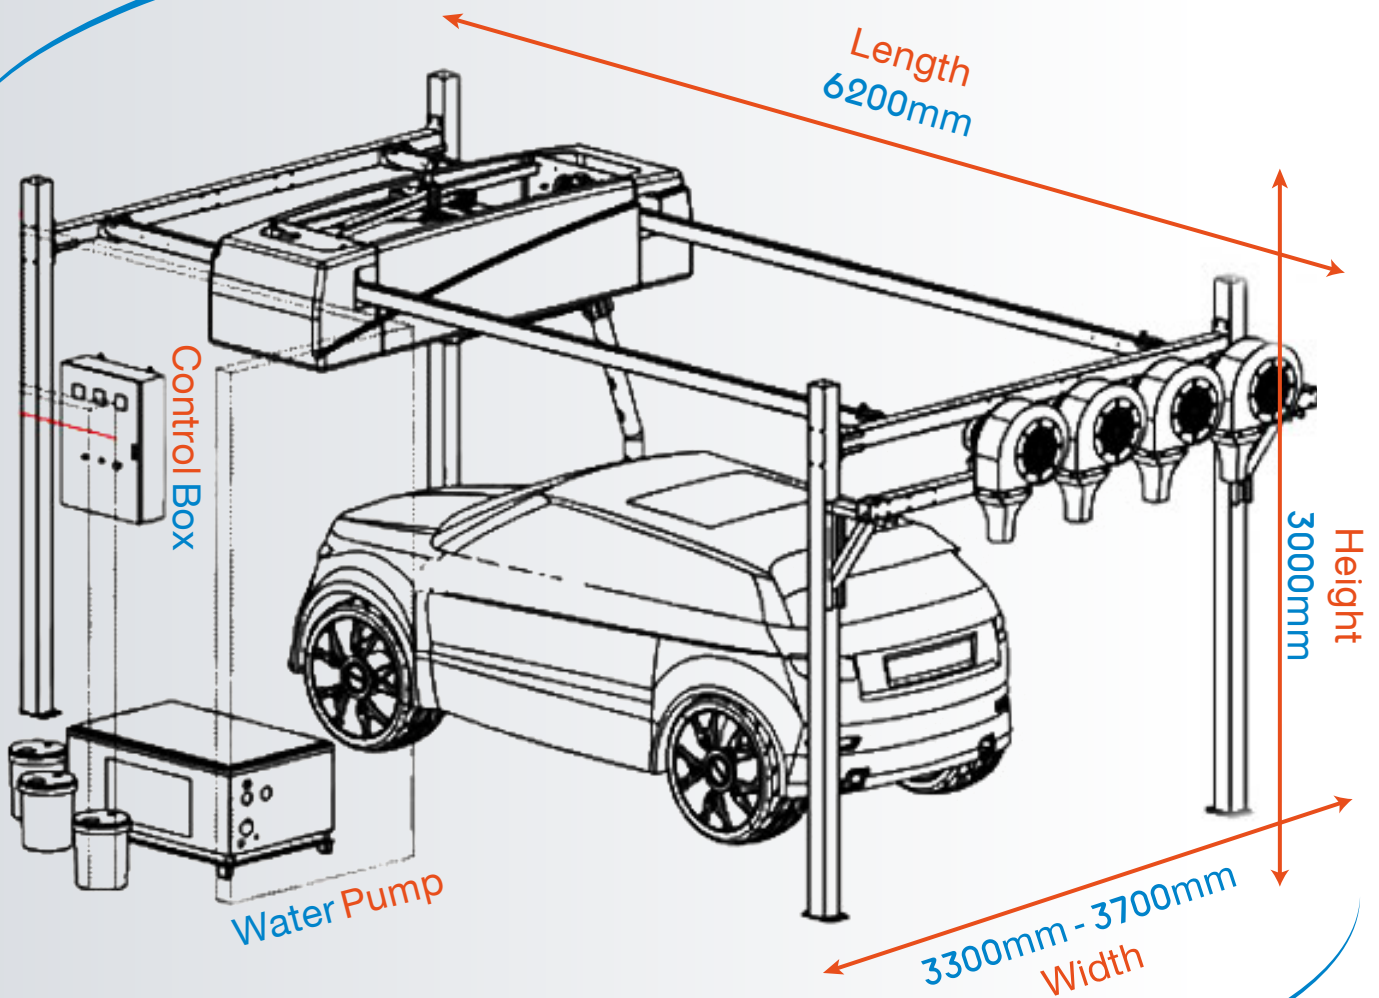

المساحة المطلوبة لتثبيت الماكينة

Easy Wash